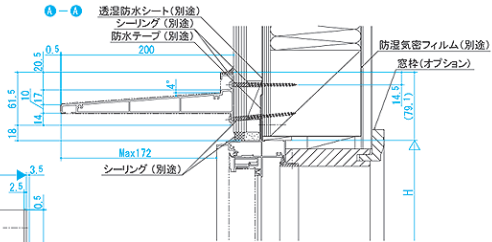

●出幅200mm

ML49A002

B-B

ひさしW = サツW - 10

3.5

ひさしW = サツW - 10

3.5

2.5

2.5

0.5

200

シーリング(別途)

透湿防水シート(別途)

防水テープ(別途)

防湿気密フィルム(別途)

窓枠(オプション)