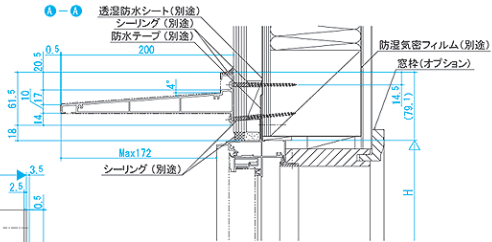

●出幅200mm

ML49A002

●B-B

3.5 ひさしW = サツW - 10 3.5

2.5

2.5

0.5

200