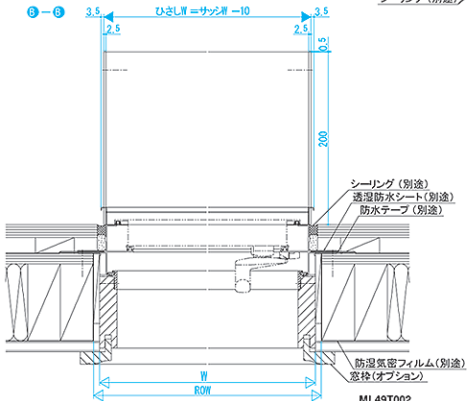

●出幅200mm

ML49T002

ML49T002