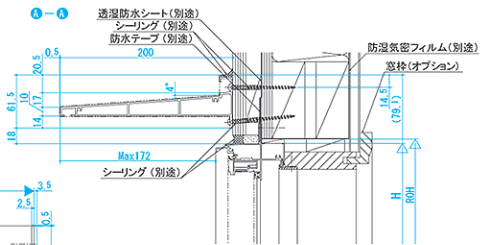

●出幅200mm

ML49T002

ML49T002