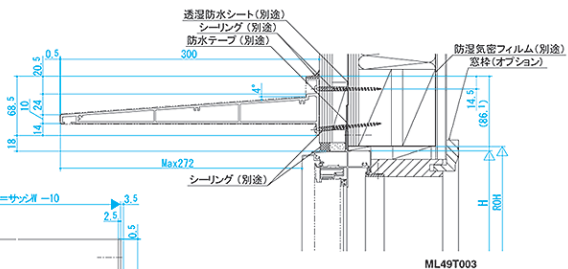

●出幅300mm

ML49T003

ML49T003

●窓まぐさ見付必要寸法表

出幅	アクセント窓		マディオ	
	H押えからビス止めまで (mm)	まぐさ必要寸法 (mm)	H押えからビス止めまで (mm)	まぐさ必要寸法 (mm)
100	A	B	A	B
200	48	65以上	40	55以上
300	73	90以上	65	80以上
	80	100以上	72	90以上