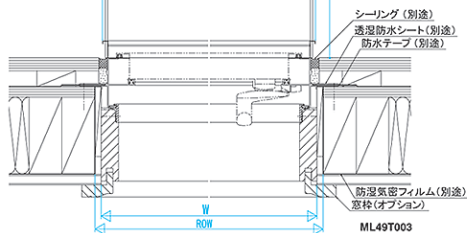

●出幅300mm

ML49T003

ML49T003

●窓まぐさ見付必要寸法表

出幅	アクセント窓		マディオ	
	H押えからビス止めまで (mm)	まぐさ必要寸法 (mm)	H押えからビス止めまで (mm)	まぐさ必要寸法 (mm)
100	A	B	A	B
200	48	65以上	40	55以上
300	73	90以上	65	80以上
	80	100以上	72	90以上