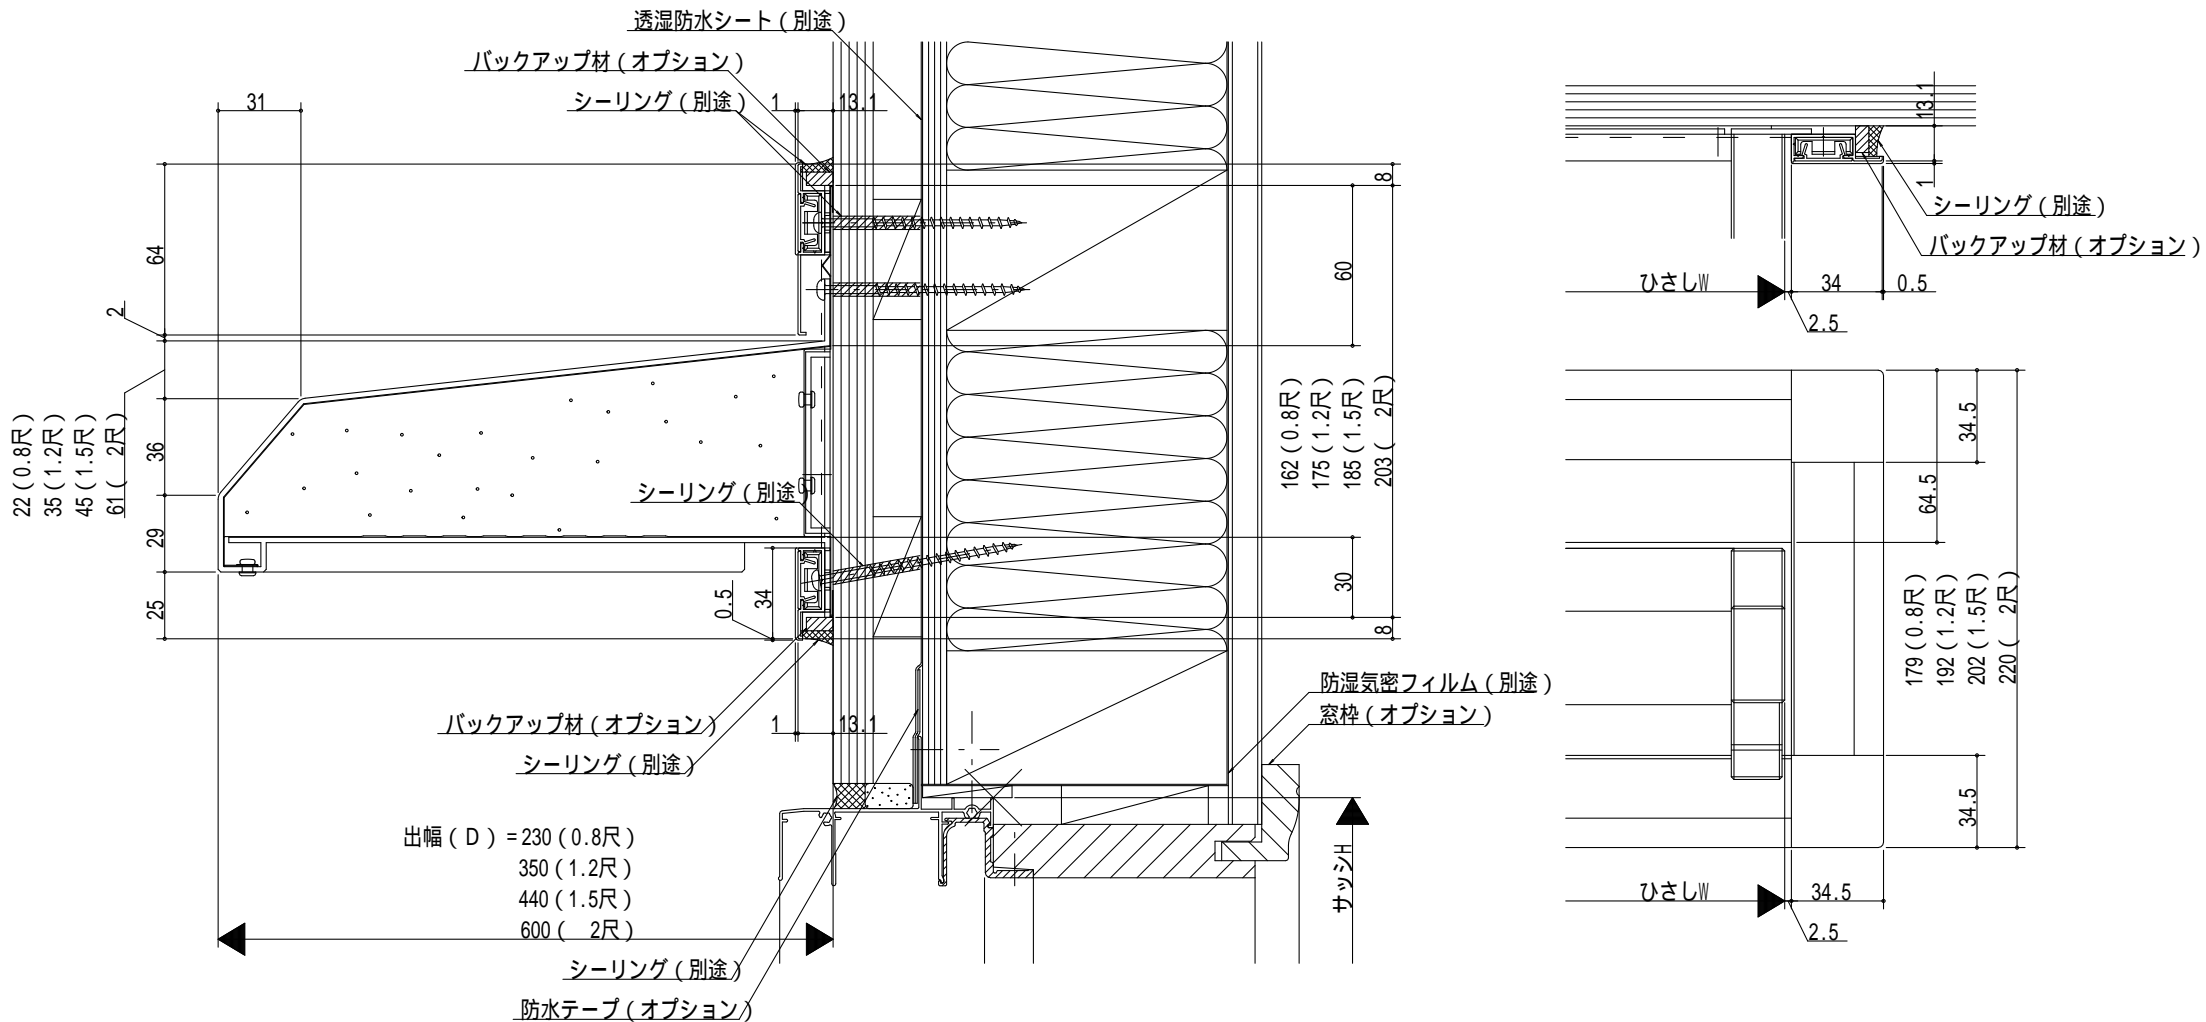

納まり参考図

縮尺S=1/5

ひさしHK型 (壁付用)
 一般タイプ / 勝手口タイプ (標準)
 たて横断面
 mlwta031